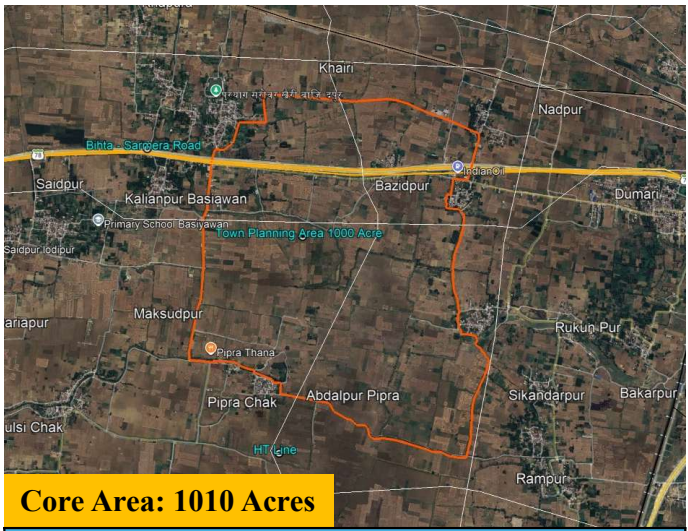

Special Area and Core Area Identification – Patna

अनुलग्नक –1

Core Area Location	
Distance from Main City's Boundary	13 KM
Distance from CBD	21 Km (Maurya Lok Complex)
Railway Station	20 km from Patna Station
Airport	24 KM (Patna Airport)

1. **Special Area Selection Criteria/Potential:**
2. Within Limits of planning Area
   - Punpun River Boundary
   - Patna Ring Road (Bihta Sarmera 6 lane road)
   - Patna Gaya Dobhi road
   - Amas Darbhanga Expressway
   - Fintech city, Sports City, Logistics Hub, Judicial academy

1. **Core Area Criteria:**
2. At Bihta Sarmera (Ring road)
   - Near upcoming Jat Dumri Railway Junction
   - In proximity to Judicial Academy/ Sports city

Special Area Location	
North	Newa Punpun Road
South	Patna Planning Area/Jaitiya
East	NH 431 - Fathua Daniwaya Road/Fathua Islampur Rail Line
West	Naubatpur-Masaurhi Road