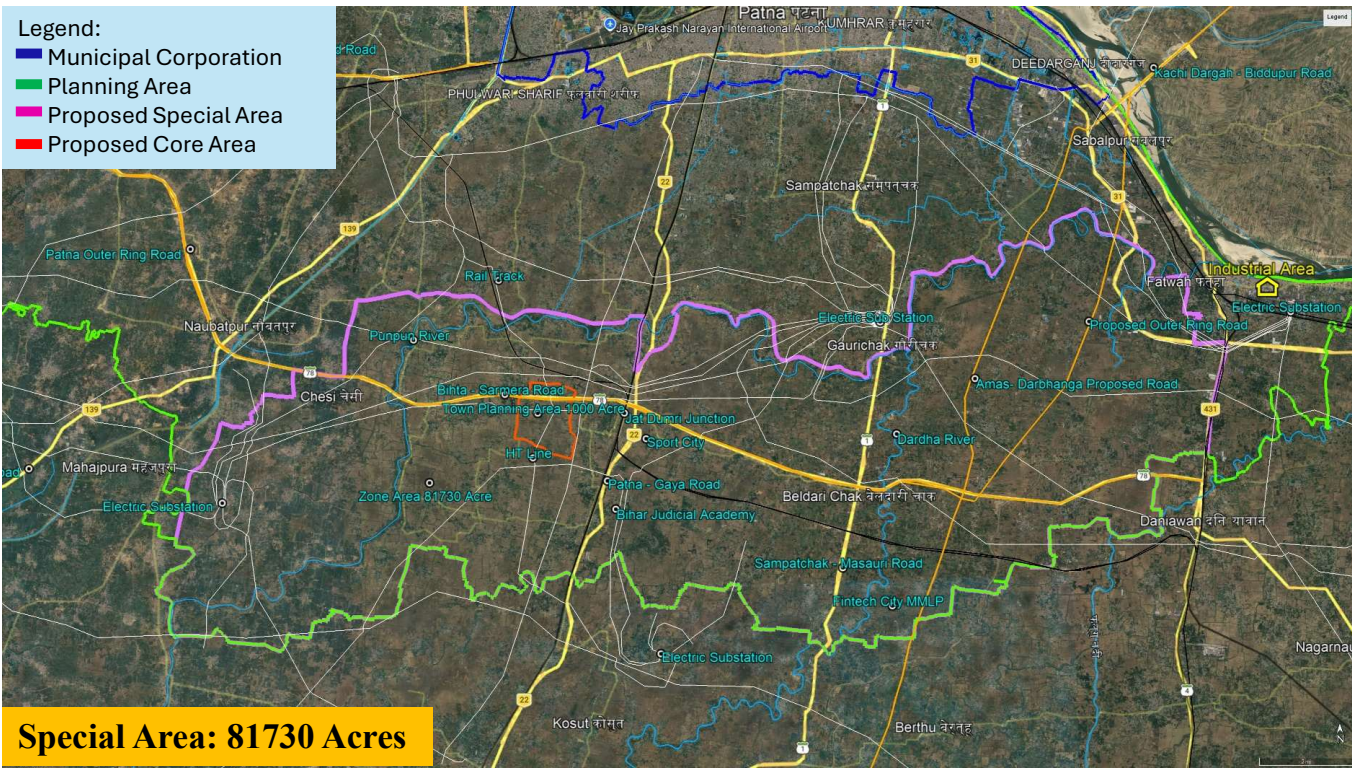

Special Area and Core Area Identification – Patna

अनुलग्नक –1

Core Area Location	
Distance from Main City's Boundary	13 KM
Distance from CBD	21 Km (Maurya Lok Complex)
Railway Station	20 km from Patna Station
Airport	24 KM (Patna Airport)

1. **Special Area Selection Criteria/Potential:**
2. Within Limits of planning Area
   - Punpun River Boundary
   - Patna Ring Road (Bihta Sarmera 6 lane road)
   - Patna Gaya Dobhi road
   - Amas Darbhanga Expressway
   - Fintech city, Sports City, Logistics Hub, Judicial academy

1. **Core Area Criteria:**
2. At Bihta Sarmera (Ring road)
   - Near upcoming Jat Dumri Railway Junction
   - In proximity to Judicial Academy/ Sports city

Special Area Location	
North	Newa Punpun Road
South	Patna Planning Area/Jaitiya
East	NH 431 - Fathua Daniwaya Road/Fathua Islampur Rail Line
West	Naubatpur-Masaurhi Road